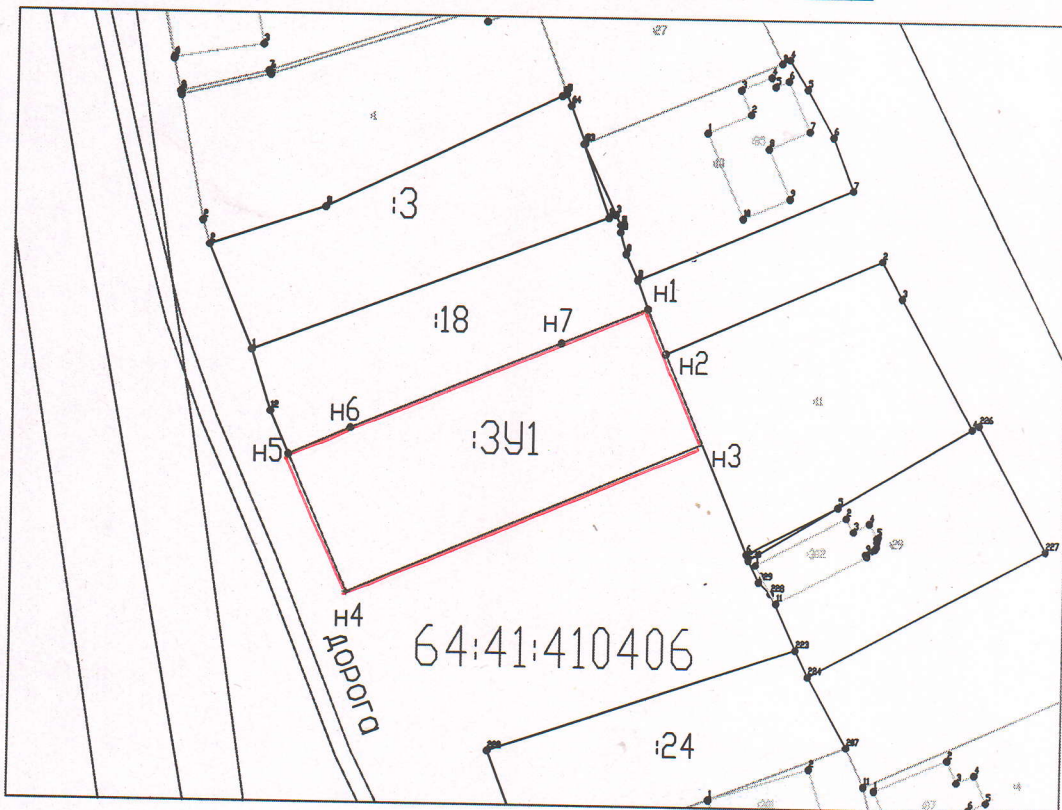

УТВЕРЖДЕНО  
 распоряжением администрации Балашовского  
 муниципального района Саратовской  
 области

от \_\_\_\_\_ № \_\_\_\_\_

**Схема расположения земельного участка или земельных участков  
 на кадастровом плане территории**

Условный номер образуемого земельного участка: :3У1  
 Адрес земельного участка: Саратовская область, г.Балашов, ул.Урицкого, д.91.  
 Площадь образуемого земельного участка: 915 кв.м.  
 Система координат: МСК-64, зона 1

Геоданные				
N	X	Y	Длина	Дир.углы
н1	498976.54	1307508.66	6.14	157°16'46"
н2	498970.88	1307511.03	12.32	157°15'49"
н3	498959.52	1307515.79	48.61	246°36'12"
н4	498940.22	1307471.17	18.90	336°30'30"
н5	498957.55	1307463.64	8.51	65°59'47"
н6	498961.01	1307471.41	28.61	67°17'55"
н7	498972.05	1307497.80	11.75	67°32'16"
Периметр 135 м.			Общая площадь 915 кв.м.	

Условные обозначения:

- граница образуемого земельного участка
- :3У1 - обозначение земельного участка
- 64:41:410406 - номер кадастрового квартала