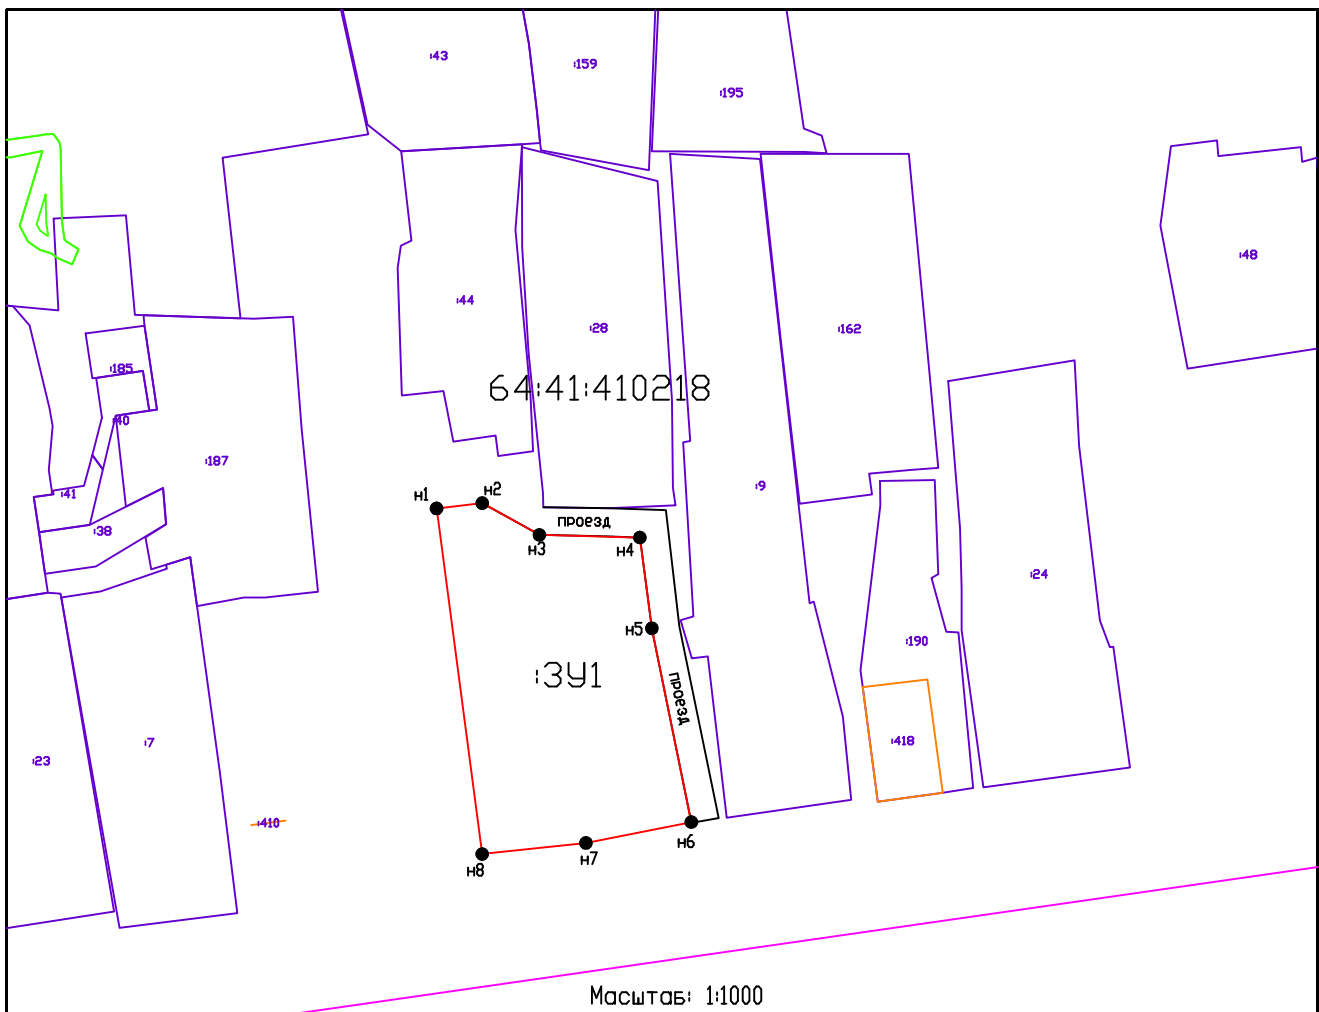

Схема расположения земельного участка или земельных участков
 на кадастровом плане территории

Условный номер земельного участка: :3У1		
Площадь земельного участка: 1034 кв.м.		
Система координат: МСК-64, зона1		
Обозначение характерных точек границ	Координаты	
	X	Y
н1	498730.21	1306331.51
н2	498730.89	1306337.28
н3	498726.88	1306344.51
н4	498726.53	1306357.22
н5	498715.06	1306358.74
н6	498690.54	1306363.73
н7	498687.90	1306350.41
н8	498686.50	1306337.27

Адрес образуемого земельного участка: Саратовская область, г.Балашов, ул.Пушкина, д.106

Условные обозначения

- 64:41:410218—кадастровый квартал
- :24— кадастровый номер земельного участка стоящего в кадастровом квартале
- граница вновь образованного земельного участка
- граница кадастрового квартала
- граница земельного участка стоящего в кадастровом квартале
- граница охранной зоны
- :3У1 - обозначение образуемого земельного участка