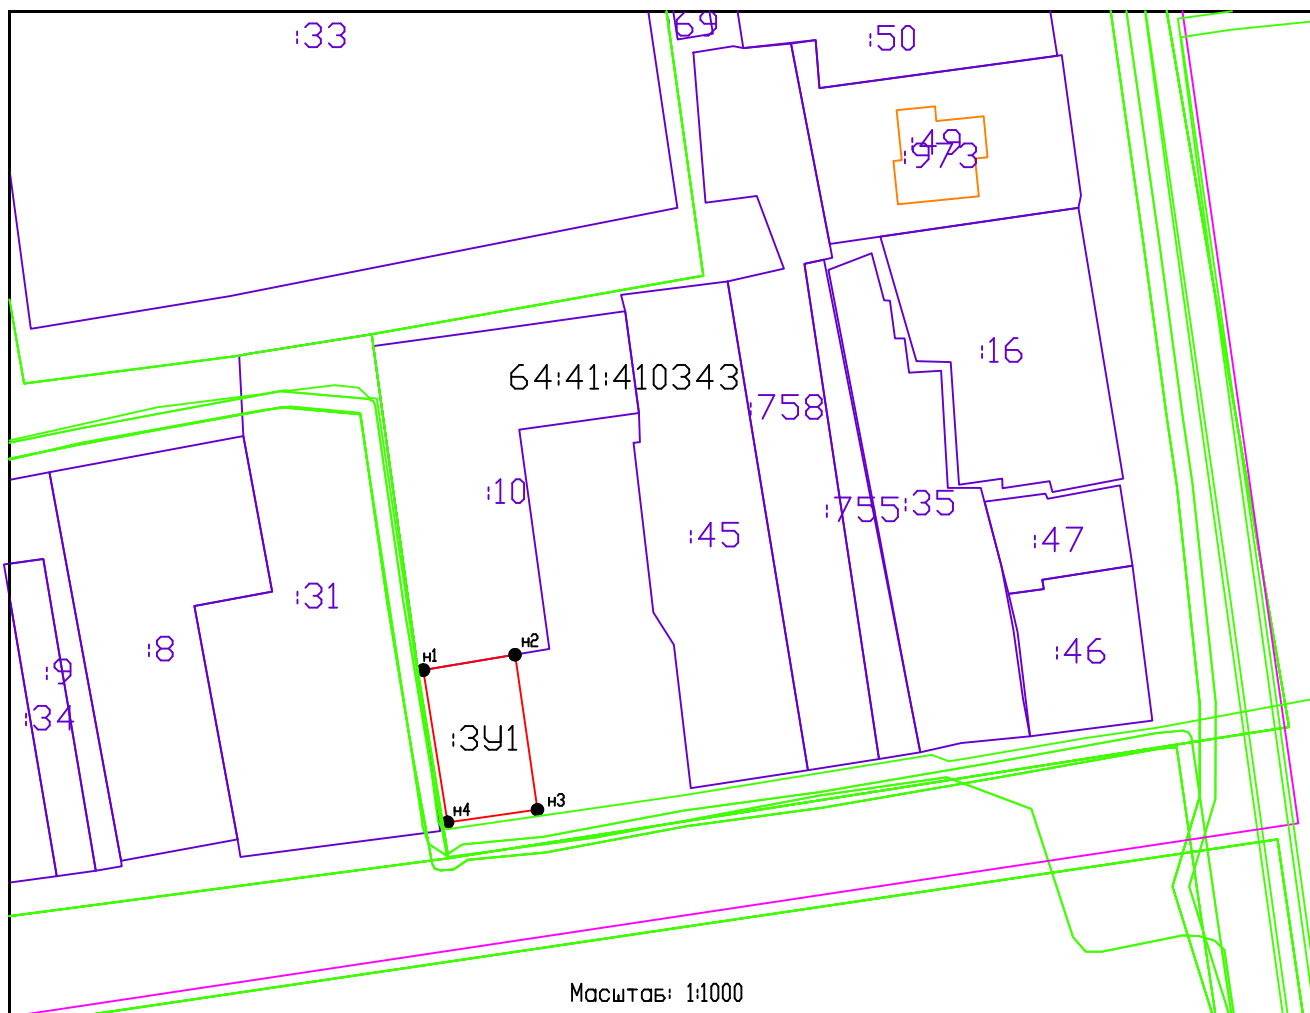

УТВЕРЖДЕНА
 Распоряжением администрации
 Балашовского муниципального района
 Саратовской области
 от _____ N _____

Схема расположения земельного участка или земельных участков
 на кадастровом плане территории

Условный номер земельного участка: :3У1		
Площадь земельного участка: 228 кв.м.		
Система координат: МСК-64, зона1		
Обозначение характерных точек границ	Координаты	
	X	Y
н1	498808.50	1307045.54
н2	498810.44	1307057.13
н3	498790.84	1307059.96
н4	498789.24	1307048.59

Адрес образуемого земельного участка: Саратовская область, г.Балашов, ул.Пушкина, д.38А

- Условные обозначения
- 64:41:410343-кадастровый квартал
 - :24- кадастровый номер земельного участка стоящего в кадастровом квартале
 - граница вновь образованного земельного участка
 - граница кадастрового квартала
 - граница земельного участка стоящего в кадастровом квартале
 - граница охранной зоны
 - :3У1 - обозначение образуемого земельного участка